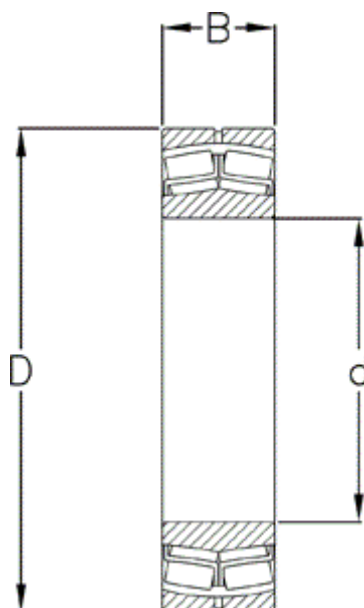

Varenummer: 571803502101

Beskrivelse: NSK Sfærisk rulleleje 21307CDE4 CM

Mål

= Further measures: [Download PDF catalogue from Documents](#)

B = 21

d = 35

D = 80